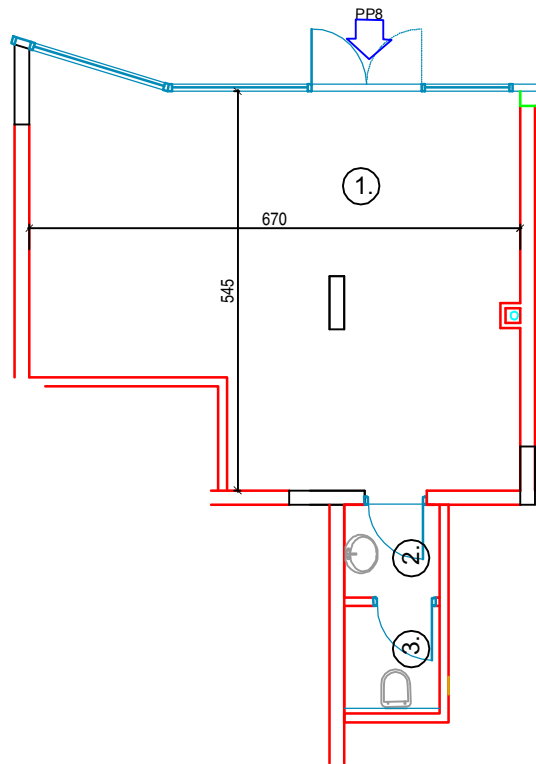

PRODAJNI PROSTOR PP8	POVRŠINA	VRSTA PODA
1.	POSLOVNI PROSTOR	32,66	PREMA NAMJENI
2.	PREDPROSTOR	1,63	KERAMIČKE PLOČICE
3.	WC	1,91	KERAMIČKE PLOČICE
	UKUPNO m2 :	36,20