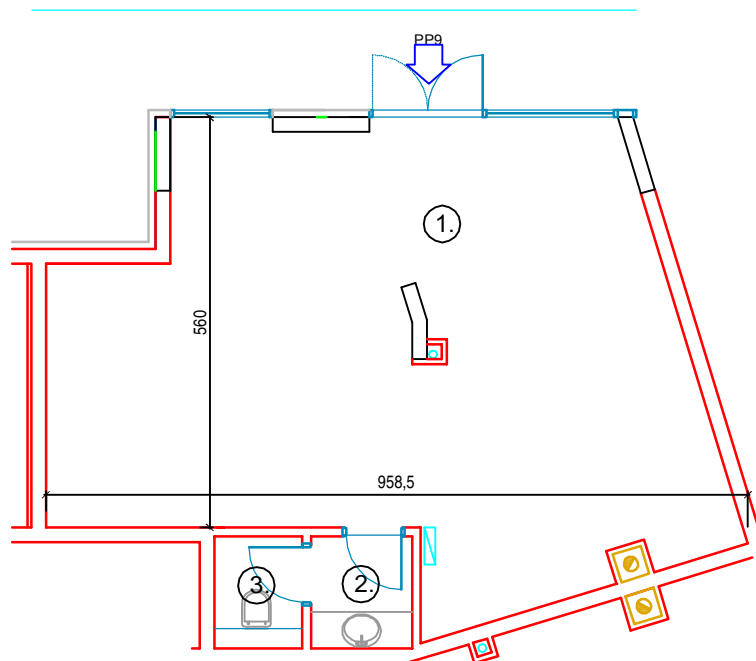

PRODAJNI PROSTOR PP9	POVRŠINA	VRSTA PODA
1.	POSLOVNI PROSTOR	49,56	PREMA NAMJENI
2.	PREDPROSTOR	1,83	KERAMIČKE PLOČICE
3.	WC	2,11	KERAMIČKE PLOČICE
	UKUPNO m2 :	53,5