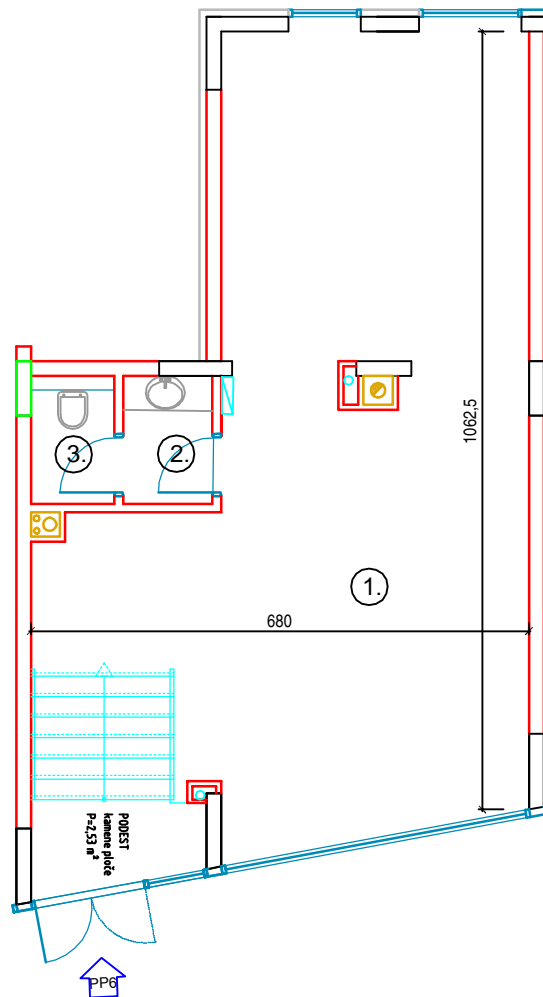

PRODAJNI PROSTOR PP6	POVRŠINA	VRSTA PODA
1.	POSLOVNI PROSTOR	53,03	PREMA NAMJENI
2.	PREDPROSTOR	2,12	KERAMIČKE PLOČICE
3.	WC	2,00	KERAMIČKE PLOČICE
4.	PODEST	2,53	KAMENE PLOCE
	UKUPNO m2 :	59,68