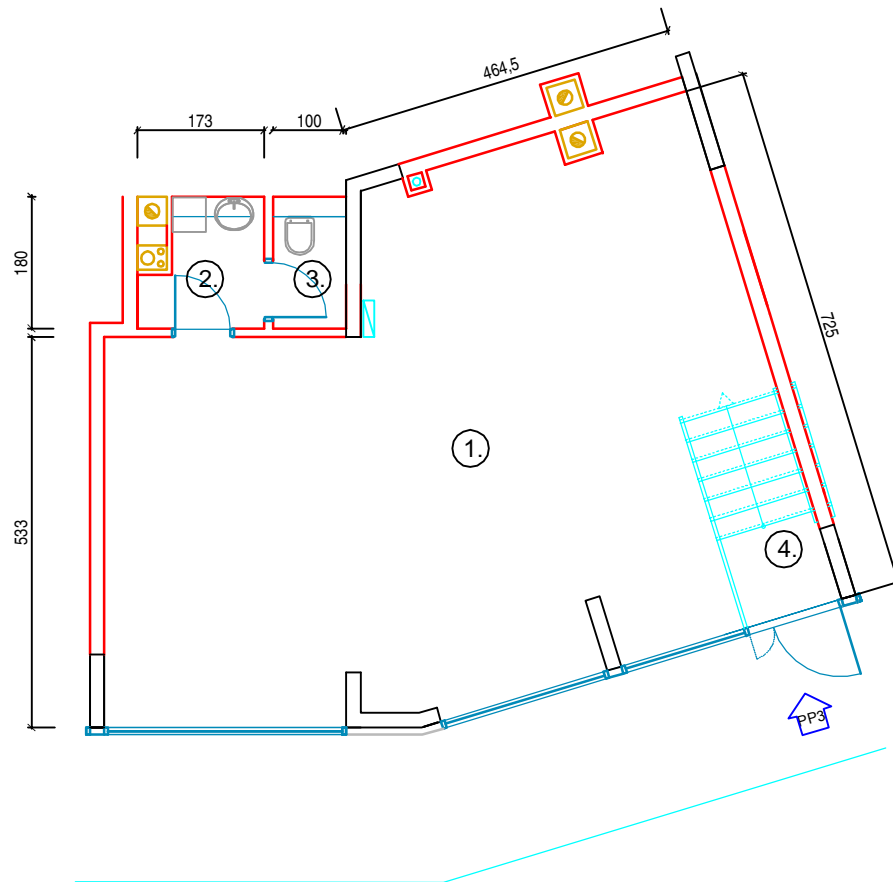

PRODAJNI PROSTOR PP3	POVRŠINA	VRSTA PODA
1.	POSLOVNI PROSTOR	54,75	PREMA NAMJENI
2.	PREDPROSTOR	2,58	KERAMIČKE PLOČICE
3.	WC	2,90	KERAMIČKE PLOČICE
4.	PODEST	1,56	KAMENE PLOCE
	UKUPNO m2 :	61,79