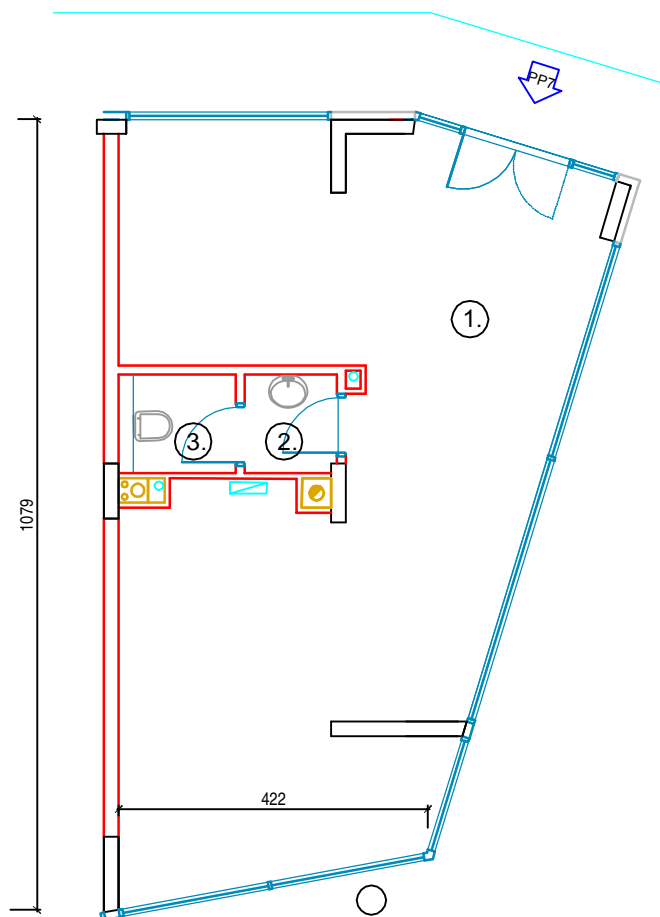

PRODAJNI PROSTOR PP7	POVRŠINA	VRSTA PODA
1.	POSLOVNI PROSTOR	50,00	PREMA NAMJENI
2.	PREDPROSTOR	1,68	KERAMIČKE PLOČICE
3.	WC	2,15	KERAMIČKE PLOČICE
	UKUPNO m2 :	53,83