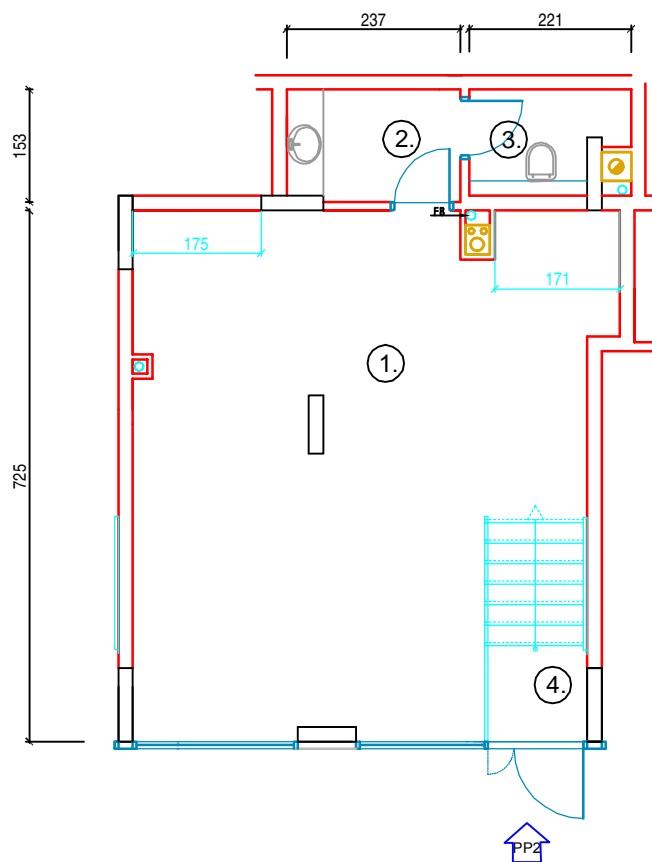

PRODAJNI PROSTOR PP2	POVRŠINA	VRSTA PODA
1.	POSLOVNI PROSTOR	40,66	PREMA NAMJENI
2.	PREDPROSTOR	3,58	KERAMIČKE PLOČICE
3.	WC	2,77	KERAMIČKE PLOČICE
4.	PODEST	1,63	KAMENE PLOCE
	UKUPNO m2 :	48,64