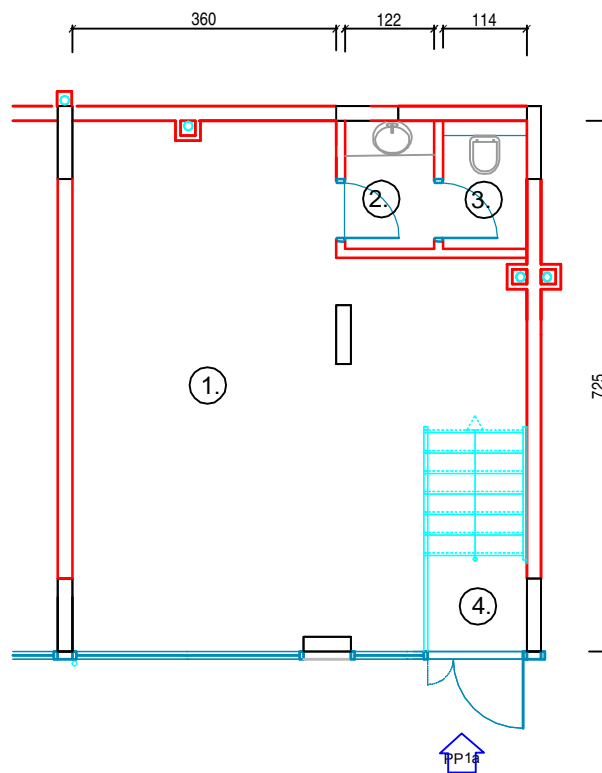

PRODAJNI PROSTOR PP1a	POVRŠINA	VRSTA PODA
1.	POSLOVNI PROSTOR	35,45	PREMA NAMJENI
2.	PREDPROSTOR	2,12	KERAMIČKE PLOČICE
3.	WC	2,00	KERAMIČKE PLOČICE
4.	PODEST I STEPENIŠTE	4,29	KAMENE PLOCE
	UKUPNO m2 :	43,86