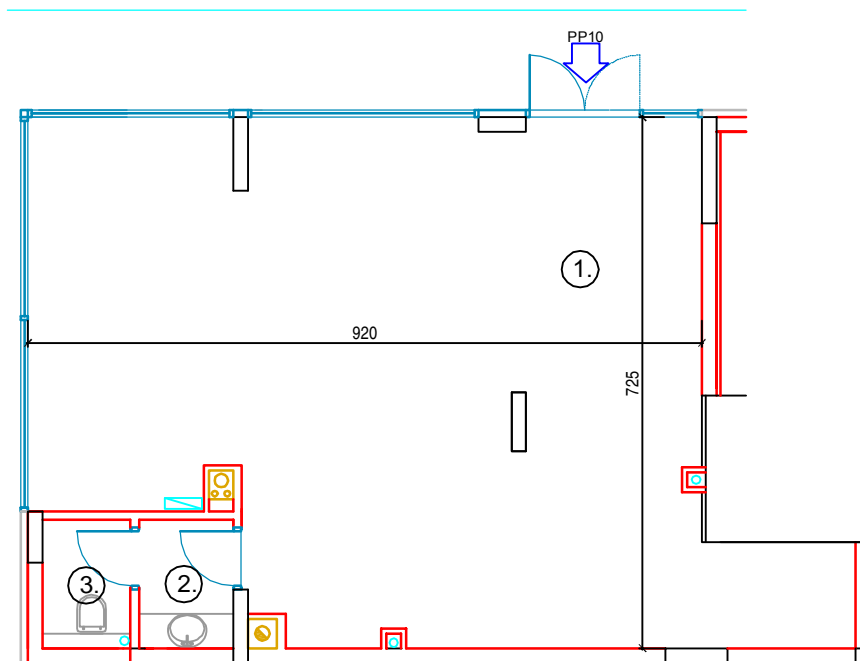

PRODAJNI PROSTOR PP10	POVRŠINA	VRSTA PODA
1.	POSLOVNI PROSTOR	61,17	PREMA NAMJENI
2.	PREDPROSTOR	2,54	KERAMIČKE PLOČICE
3.	WC	2,62	KERAMIČKE PLOČICE
	UKUPNO m2 :	66,33