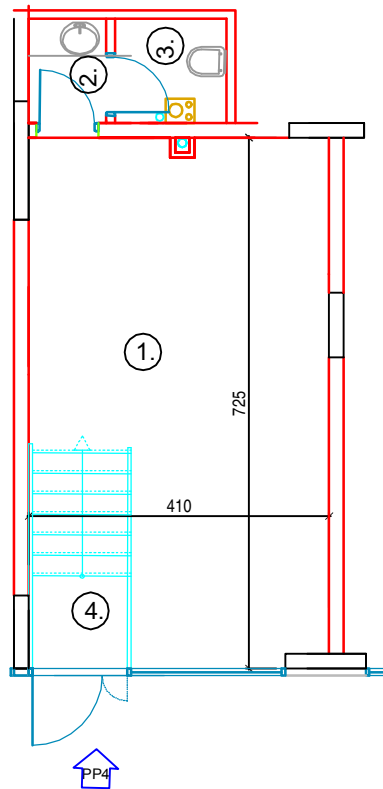

PRODAJNI PROSTOR PP4	POVRŠINA	VRSTA PODA
1.	POSLOVNI PROSTOR	25,39	PREMA NAMJENI
2.	PREDPROSTOR	1,98	KERAMIČKE PLOČICE
3.	WC	1,67	KERAMIČKE PLOČICE
4.	PODEST I STEPENIŠTE	4,16	KAMENE PLOCE
	UKUPNO m2 :	33,20