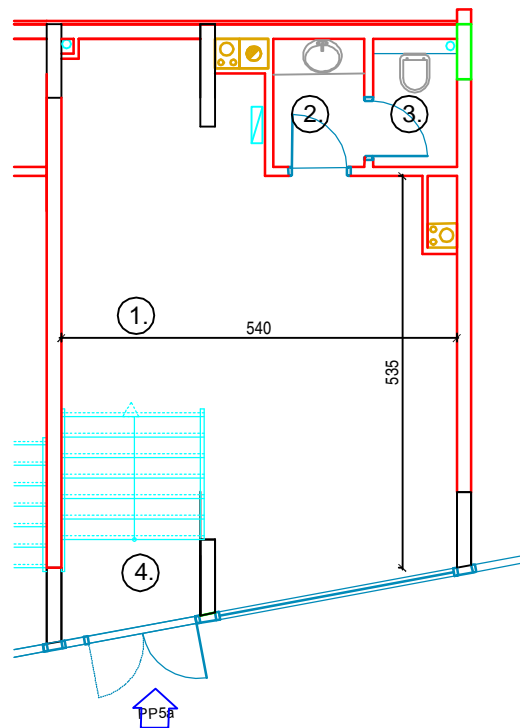

PRODAJNI PROSTOR PP5a	POVRŠINA	VRSTA PODA
1.	POSLOVNI PROSTOR	29,89	PREMA NAMJENI
2.	PREDPROSTOR	2,12	KERAMIČKE PLOČICE
3.	WC	2,00	KERAMIČKE PLOČICE
4.	PODEST I STEPENIŠTE	5,59	KAMENE PLOČE
	UKUPNO m2 :	39,69