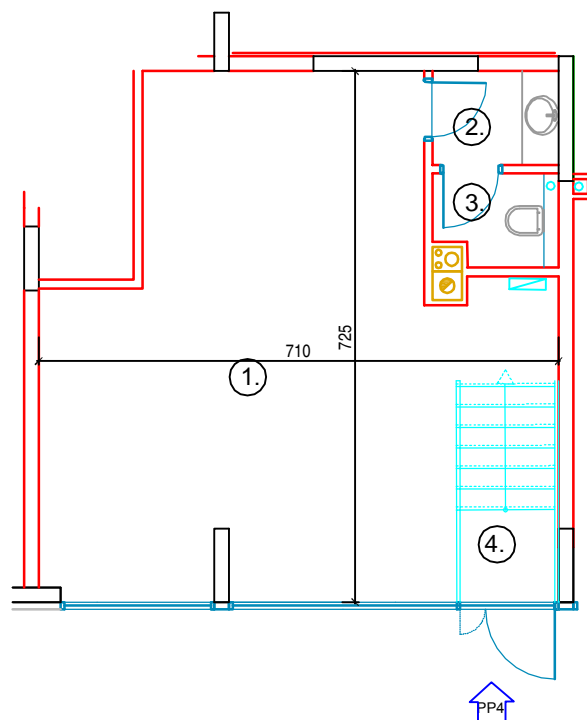

PRODAJNI PROSTOR PP4a	POVRŠINA	VRSTA PODA
1.	POSLOVNI PROSTOR	37,39	PREMA NAMJENI
2.	PREDPROSTOR	2,20	KERAMIČKE PLOČICE
3.	WC	2,20	KERAMIČKE PLOČICE
4.	PODEST I STEPENIŠTE	4,16	KAMENE PLOCE
	UKUPNO m2 :	45,95