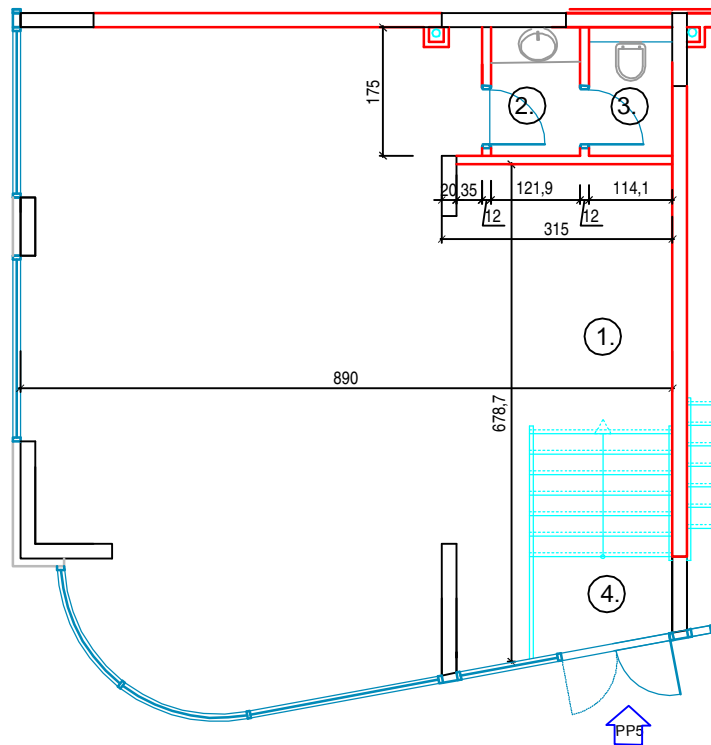

PRODAJNI PROSTOR PP5	POVRŠINA	VRSTA PODA
1.	POSLOVNI PROSTOR	65,4	PREMA NAMJENI
2.	PREDPROSTOR	2,12	KERAMIČKE PLOČICE
3.	WC	2,00	KERAMIČKE PLOČICE
4.	PODEST I STEPENIŠTE	5,59	KAMENE PLOCE
	UKUPNO m2 :	75,2