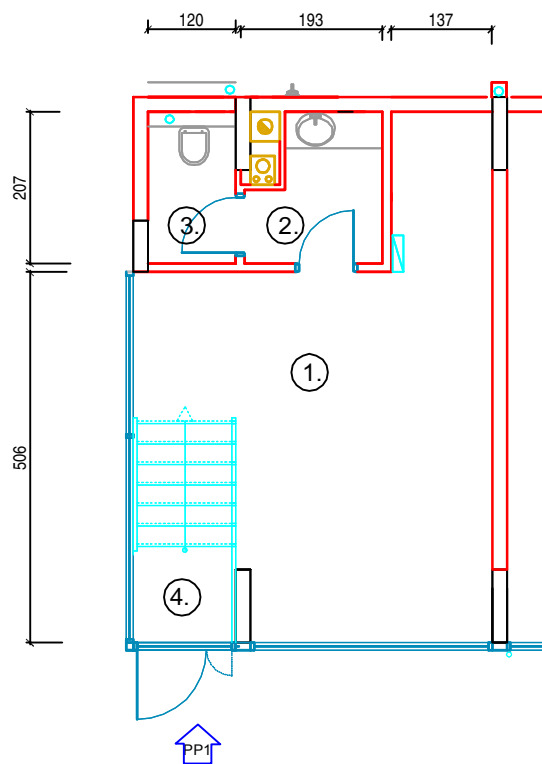

PRODAJNI PROSTOR PP1	POVRŠINA	VRSTA PODA
1.	POSLOVNI PROSTOR	23,30	PREMA NAMJENI
2.	PREDPROSTOR	3,30	KERAMIČKE PLOČICE
3.	WC	2,48	KERAMIČKE PLOČICE
4.	PODEST I STEPENIŠTE	4,29	KAMENE PLOCE
	UKUPNO m2 :	33,37