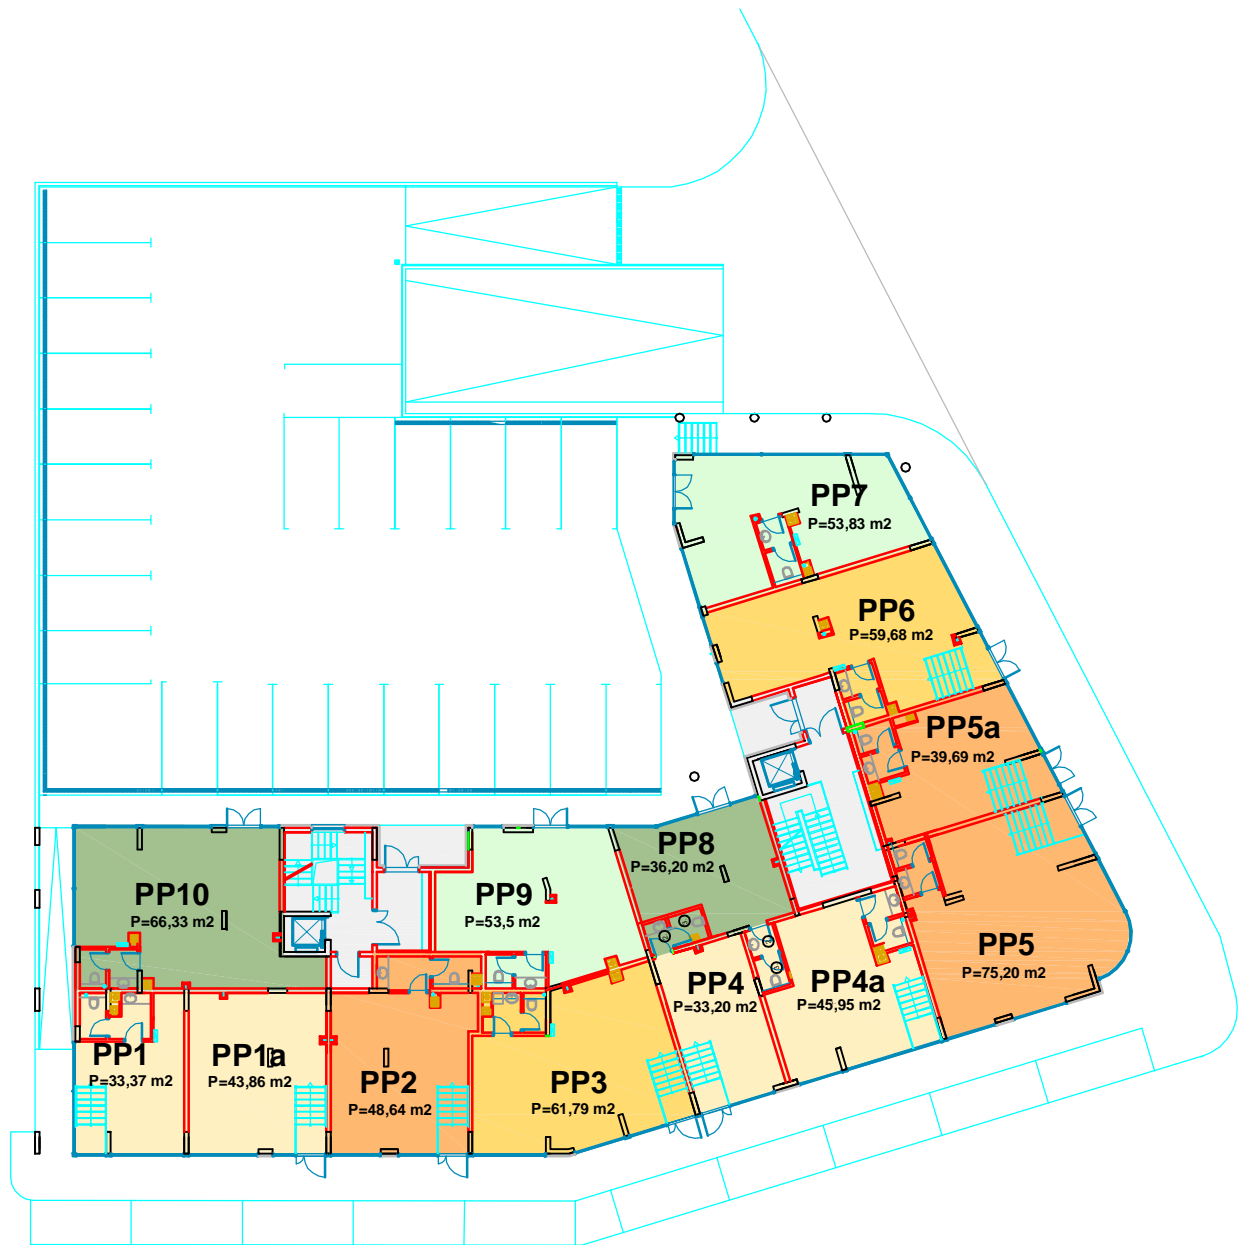

## Osnovni podaci o objektu:

Investitor:	<b>IGM d.o.o. Visoko</b>
Projektant:	<b>ĆEMA d.o.o. Sarajevo</b>
Izvođač radova:	<b>Fazum Gradnja d.o.o. Ilijaš</b>
Podizvođači radova:	<b>GP Zvijezda d.d. Visoko, IGM d.o.o. Visoko</b>
Početak radova:	<b>juni 2007</b>
Rok završetka radova:	<b>14 mjeseci</b>
Spratnost:	<b>podrum, prizemlje i 5 spratova</b>
Ukupna površina objekta:	<b>4.801,58 m<sup>2</sup></b>
Površina stambenog prostora:	<b>3.649,87 m<sup>2</sup></b>
Veličina stanova:	<b>34 m<sup>2</sup> – 119 m<sup>2</sup></b>
Broj stanova:	<b>50</b>
Površina poslovnih prostora:	<b>604,49 m<sup>2</sup></b>
Veličina poslovnih prostora:	<b>30 m<sup>2</sup> -107 m<sup>2</sup></b>
Broj poslovnih prostora:	<b>13</b>